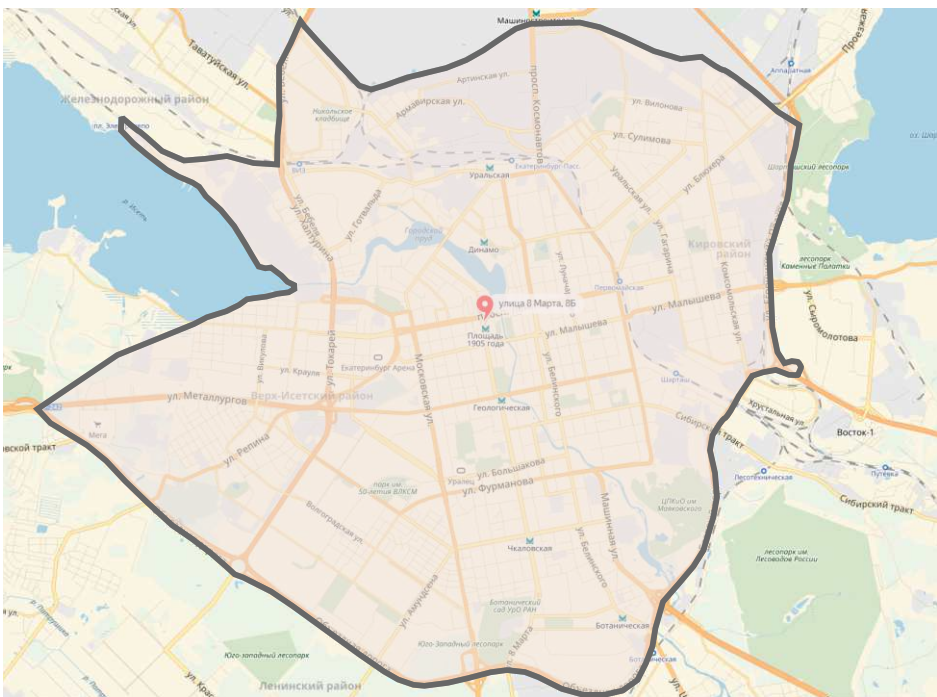

**Доставка в отдаленные районы:**

минимальный заказ 1700 руб.

При заказе стоимостью свыше 10 000 руб. –  
необходима предоплата 60%.

**Ближайшие районы:**

Центральный  
Автовокзал  
Южный  
Ботанический  
Парковый  
Юго-западный  
ВИЗ  
Заречный  
Вокзал  
Пионерский  
Втузгородок

**Отдаленные районы:**

Эльмаш  
Уралмаш  
Академический  
УНЦ  
Уктус  
Вторчермет  
Широкая речка  
Паликс  
Елизавет  
Карасьеозерский  
Новая сортировка  
Старая сортировка  
Птицефабрика  
Компрессорный  
Кольцово  
Березовский  
В. Пышма  
Арамил  
Палкино