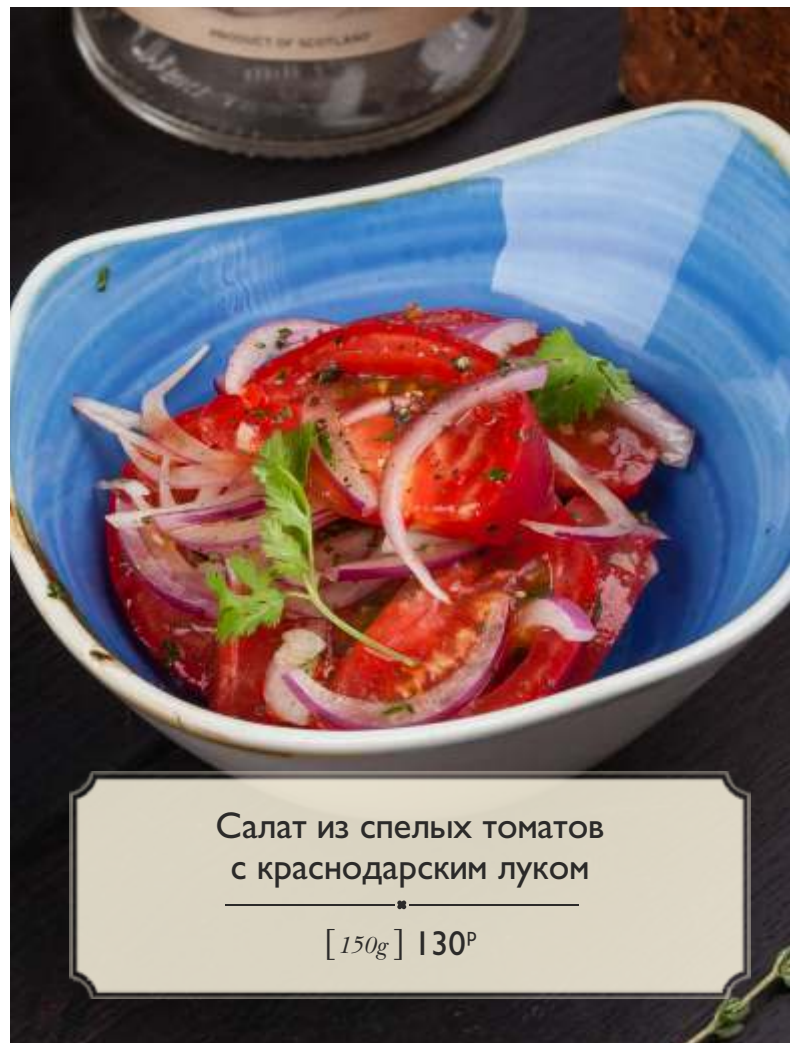

Салат пряный
с ростбифом

[120g] 210P

Копченая куриная грудка
с болгарским перцем и салатом

[150g] 170P

«Сельдь под шубой»
по классическому рецепту

[150g] 120P

Салат из спелых томатов
с краснодарским луком

[150g] 130P